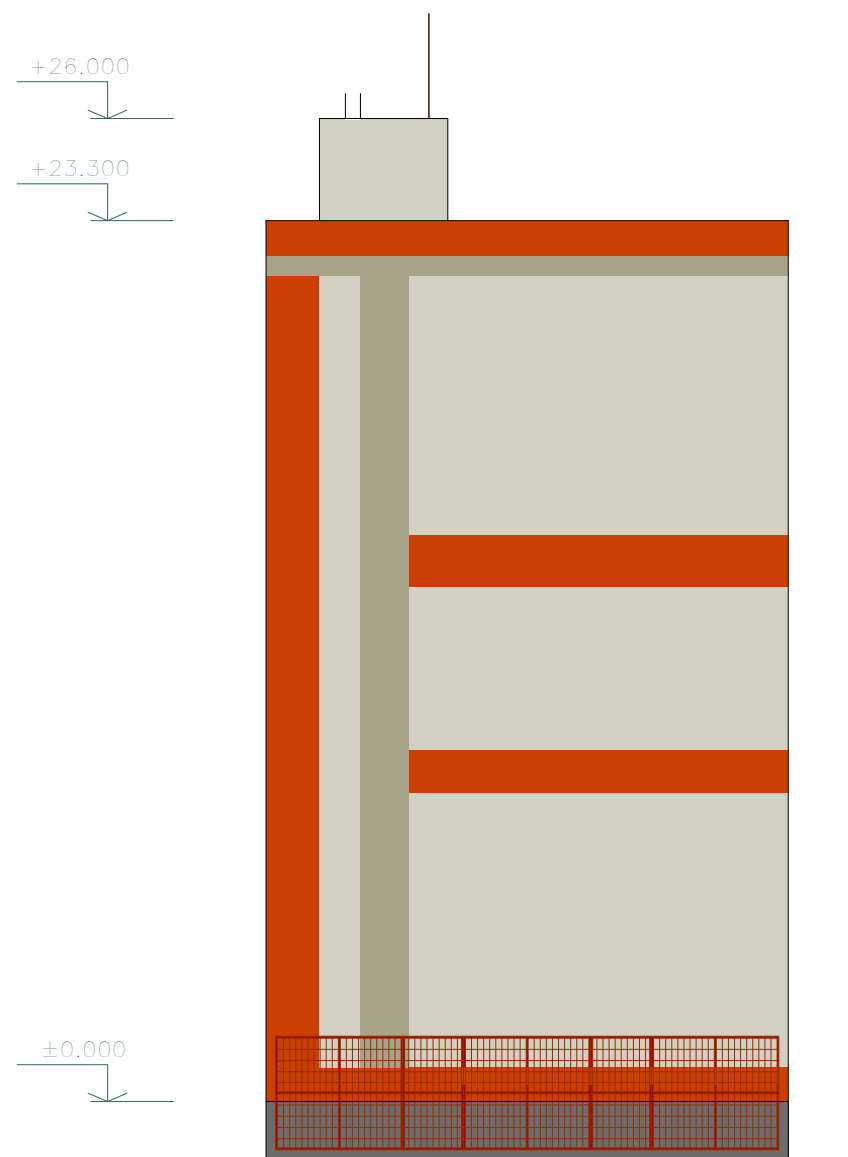

POHLED ZE SEVERU  
pohled s mříží

POHLED ZE SEVERU  
pohled bez mříže

VZORNÍK BAREV  
(fasádní barvy BAUMIT)

- ①  PRINCESS 3009 (vnitřní stěny a strop lodžii)
- ②  SMART 3303
- ③  SMART 3301
- ④  KISS 3141
- ⑤  ELITE 3293 (soklová barva)
- ⑥  RAL 2001 (mříž na popínavé květiny, tahokov)
- ⑦  žárově pozinkovaná ocel (zábradlí lodžii) a elox. AL ( vstupní portály)
- ⑧  kouřové bezp. sklo CONEX

vypracoval : <b>ing.arch.J. Vinterová</b>	zodpovědný projektant : <b>ing.arch.J. Vinterová</b>	<b>ING. ARCH. JANA VINTEROVÁ</b> projekty staveb, interiéry <b>PUCHMAJEROVA 1206/2</b> <b>266 01 BEROUN</b> IČO : 45 699 143 GSM : 604840202 tel.: 311612804
investor : Společenství vlastníků pro dům Vondroušova 1167-1169, Praha 6, Vondroušova 1168/16 PSC 163 00, IČ : 28437471		
název a místo akce : <b>OPRAVA OBVODOVÉHO PLÁŠTĚ</b> Vondroušova 1167-9, Praha 6, Řepy		
obsah výkresu : <b>BAREVNÉ ŘEŠENÍ FASÁD</b> <b>POHLED SEVERNÍ</b>		formát : 2 A 4
		stupeň : projekt pro SP a realizaci sanace
		č.výkr. : <b>5</b>
		datum : BŘEZEN 2009
		měřítko : 1: 200