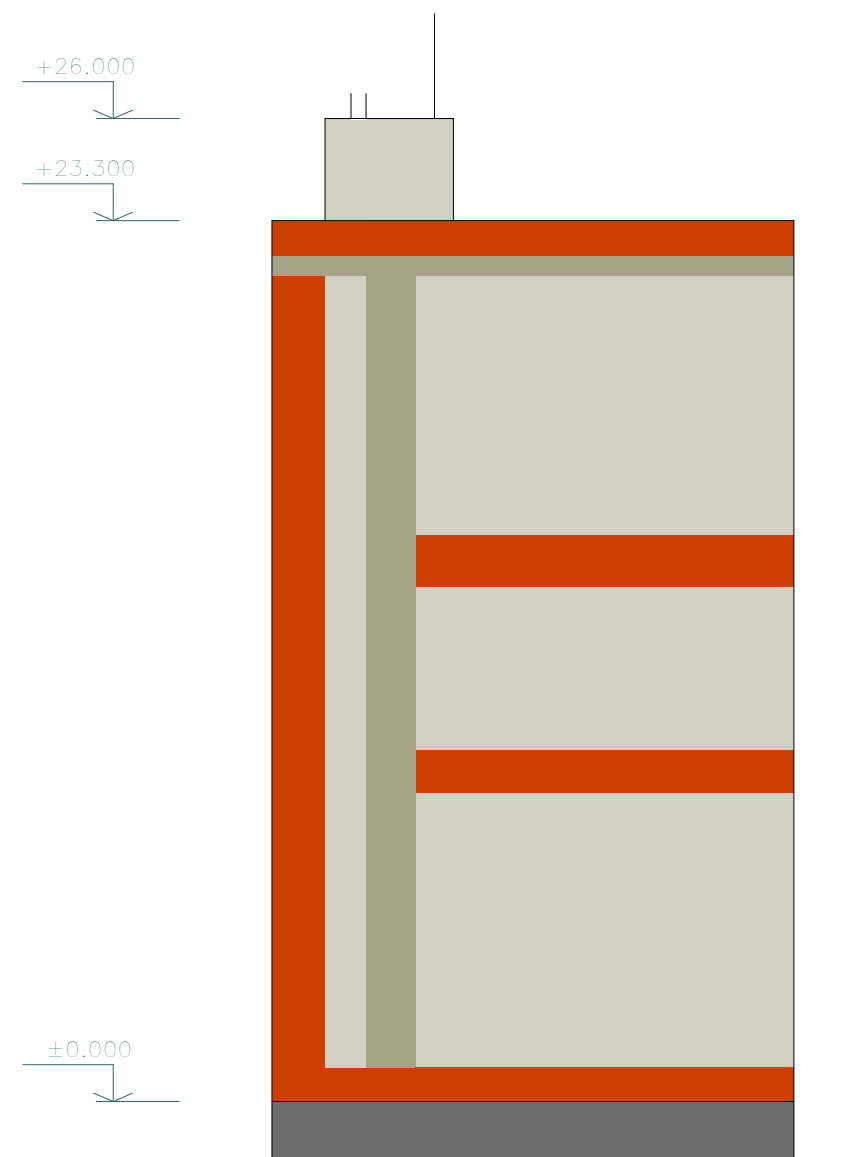

POHLED ZE SEVERU  
pohled s mříží

POHLED ZE SEVERU  
pohled bez mříže

VZORNÍK BAREV  
(fasádní barvy BAUMIT)

- ①  PRINCESS 3009 (vnitřní stěny a strop lodžii)
- ②  SMART 3303
- ③  SMART 3301
- ④  KISS 3141
- ⑤  ELITE 3293 (soklová barva)
- ⑥  RAL 2001 (mříž na popínavé květiny, tahokov)
- ⑦  žárově pozinkovaná ocel (zábradlí lodžii) a elox. AL ( vstupní portály)
- ⑧  kouřové bezp. sklo CONEX

vypracoval : <b>ing.arch.J. Vinterová</b>	zodpovědný projektant : <b>ing.arch.J. Vinterová</b>	<b>ING. ARCH. JANA VINTEROVÁ</b> projekty staveb, interiéry <b>PUCHMAJEROVA 1206/2</b> <b>266 01 BEROUN</b> IČO : 45 699 143 GSM : 604840202 tel.: 311612804
investor : Společenství vlastníků pro dům Vondroušova 1167-1169, Praha 6, Vondroušova 1168/16 PSC 163 00, IČ : 28437471		
název a místo akce : <b>OPRAVA OBVODOVÉHO PLÁŠTĚ</b> Vondroušova 1167-9, Praha 6, Řepy		
obsah výkresu : <b>BAREVNÉ ŘEŠENÍ FASÁD</b> <b>POHLED SEVERNÍ</b>		formát : 2 A 4
		stupeň : projekt pro SP a realizaci sanace
		č.výkr. : <b>5</b>
		datum : BŘEZEN 2009
		měřítko : 1: 200