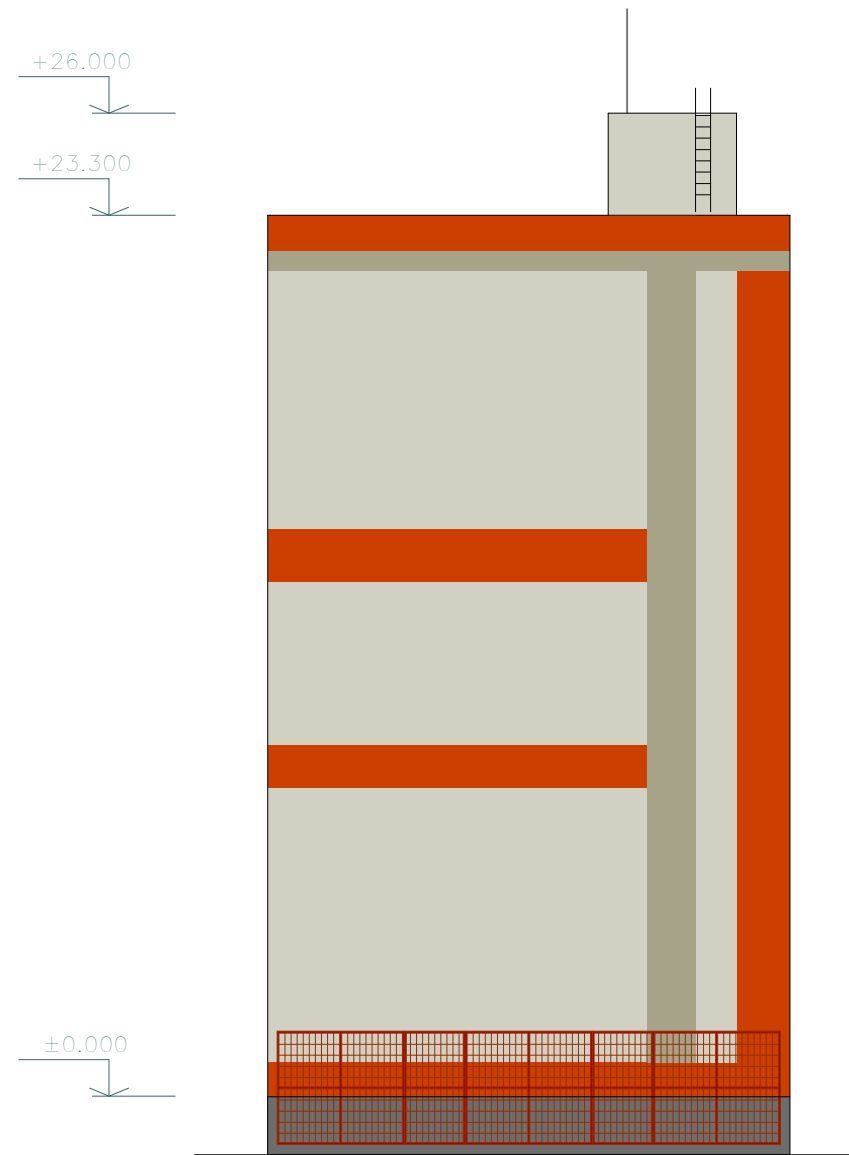

POHLED Z JIHU
pohled s mříží

POHLED Z JIHU
pohled bez mříže

VZORNÍK BAREV
(fasádní barvy BAUMIT)

- ①  PRINCESS 3009 (vnitřní stěny a strop lodžii)
- ②  SMART 3303
- ③  SMART 3301
- ④  KISS 3141
- ⑤  ELITE 3293 (soklová barva)
- ⑥  RAL 2001 (mříž na popínavé květiny, tahokov)
- ⑦  žárově pozinkovaná ocel (zábradlí lodžii) a elox. AL (vstupní portály)
- ⑧  kouřové bezp. sklo CONEX

vypracoval : ing.arch.J. Vinterová	zodpovědný projektant : ing.arch.J. Vinterová	ING. ARCH. JANA VINTEROVÁ projekty staveb, interiéry PUCHMAJEROVA 1206/2 266 01 BEROUN IČO : 45 699 143 GSM : 604840202 tel.: 311612804
investor : Společenství vlastníků pro dům Vondroušova 1167-1169, Praha 6, Vondroušova 1168/16 PSC 163 00, IČ : 28437471		
název a místo akce : OPRAVA OBVODOVÉHO PLÁŠTĚ Vondroušova 1167-9, Praha 6, Řepy		
obsah výkresu : BAREVNÉ ŘEŠENÍ FASÁD POHLED JIŽNÍ		formát : 2 A 4 stupeň : projekt pro SP a realizaci sanace č.výkr. : 7 datum : BŘEZEN 2009 měřítko : 1: 200