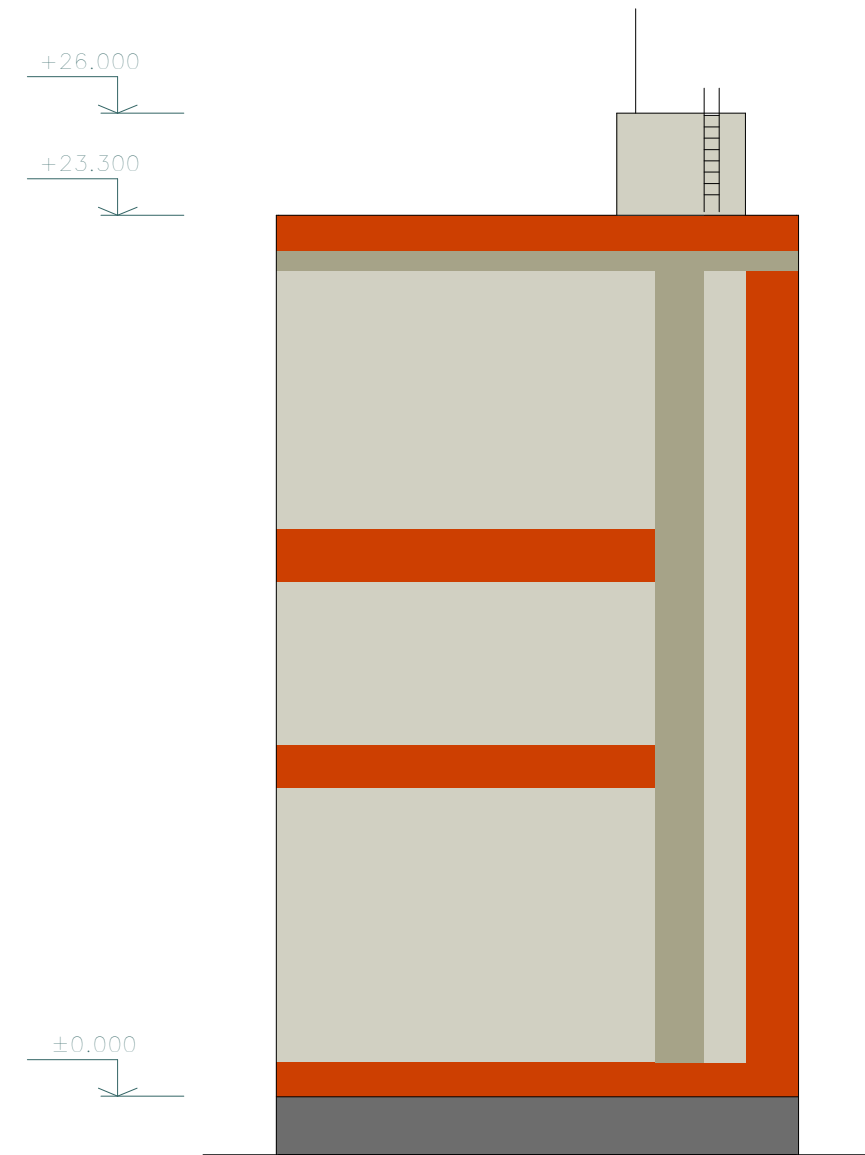

POHLED Z JIHU
pohled s mříží

POHLED Z JIHU
pohled bez mříže

VZORNÍK BAREV
(fasádní barvy BAUMIT)

- ①  PRINCESS 3009 (vnitřní stěny a strop lodžii)
- ②  SMART 3303
- ③  SMART 3301
- ④  KISS 3141
- ⑤  ELITE 3293 (soklová barva)
- ⑥  RAL 2001 (mříž na popínavé květiny, tahokov)
- ⑦  žárově pozinkovaná ocel (zábradlí lodžii) a elox. AL (vstupní portály)
- ⑧  kouřové bezp. sklo CONEX

vypracoval : ing.arch.J. Vinterová	zodpovědný projektant : ing.arch.J. Vinterová	ING. ARCH. JANA VINTEROVÁ projekty staveb, interiéry PUCHMAJEROVA 1206/2 266 01 BEROUN IČO : 45 699 143 GSM : 604840202 tel.: 311612804
investor : Společenství vlastníků pro dům Vondroušova 1167-1169, Praha 6, Vondroušova 1168/16 PSC 163 00, IČ : 28437471		
název a místo akce : OPRAVA OBVODOVÉHO PLÁŠTĚ Vondroušova 1167-9, Praha 6, Řepy		
obsah výkresu : BAREVNÉ ŘEŠENÍ FASÁD POHLED JIŽNÍ		formát : 2 A 4 stupeň : projekt pro SP a realizaci sanace č.výkr. : 7 datum : BŘEZEN 2009 měřítko : 1: 200