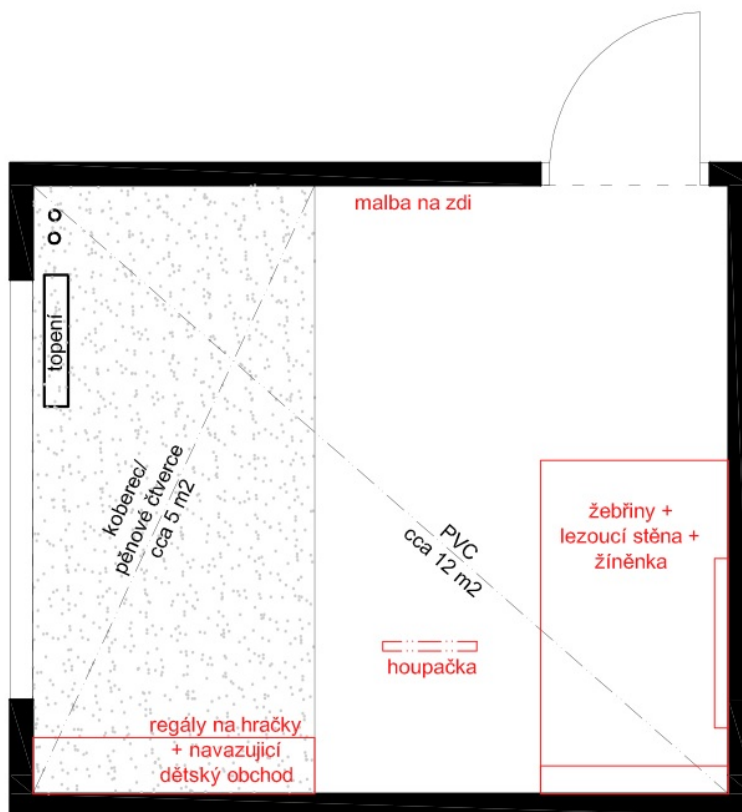

## DĚTSKÁ HERNA V DOMĚ

Herna by měla být umístěna ve vchodu č. 1167, a to v místnosti přístupné ze zádveří v přízemí. Jejím účelem je zlepšit vyžití rodin s dětmi žijících v domě (resp. návštěv obyvatel domu) a poskytnout tak alternativu k domácím hrám. Děti by zde měly mít možnost vyžití, které nemají běžně k dispozici doma.

### Stavební řešení:

Místnost je stavebně připravena, bude třeba položit podlahovou krytinu, protože se zde nyní nachází pouze betonová mazanina. Je zde navrženo PVC, na které bude v části místnosti položen buď koberec, nebo pěnové čtverce (pro možnost položení menších dětí na podlahu). Výmalba zůstává původní (je zde nově vymalováno na bílo), pouze na jedné stěně by mohla být provedena barevná výzdoba (velkoplošná malba – svépomocí).

### Funkční rozdělení:

- Tělocviční kout – navržena je sestava žebřiny, lezoucí stěna a žíněnka. Pokud by se zdařilo staticky, tak i houpačka (která by byla v době, kdy bude nevyužívaná, zavěšená u stropu, aby nezabírala místo).
- Hrací kout – navržen je dětský obchod (tj. něco pro kluky i holky), který by obsahoval pokladnu, regály, případně nákupní košík a atrapy sortimentu zboží, atd. Na obchod by pak navazovaly vyšší regály na uskladnění hraček (hračky a další drobné vybavení dodány z nepotřebných zásob uživatelů herny)
- Volná hrací plocha